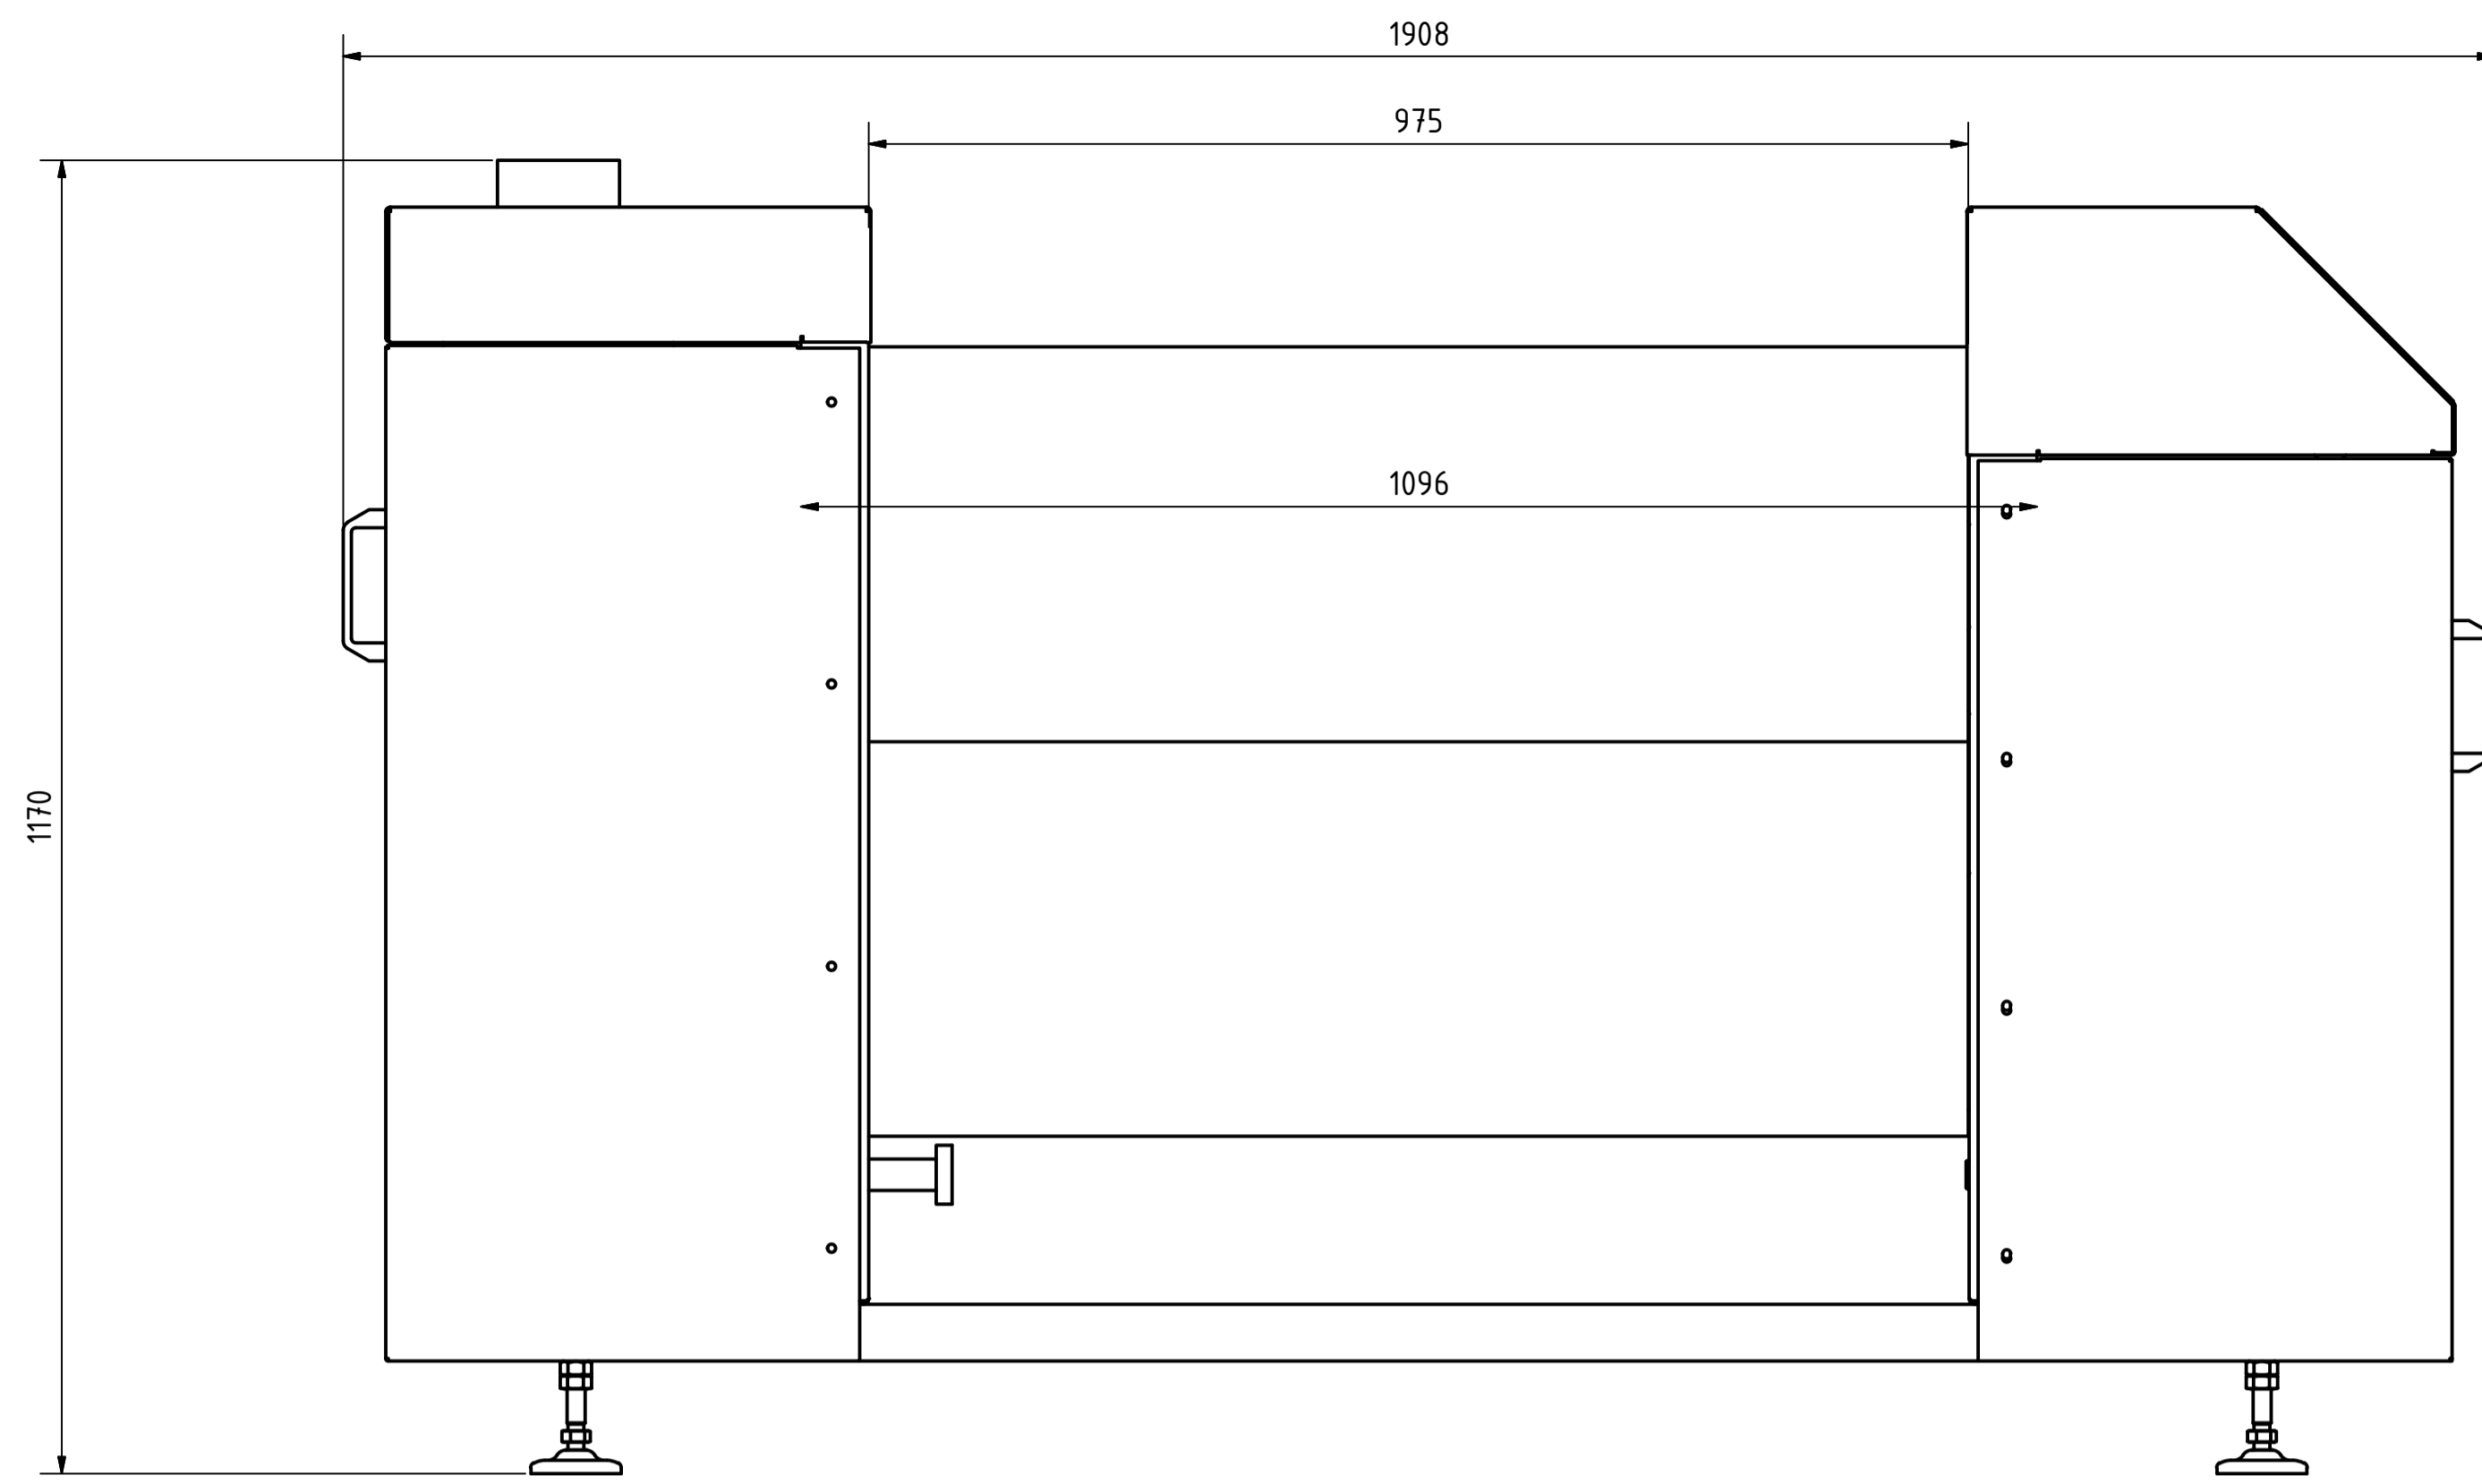

gép:	MKPAG 500	dátum:		megnevezés:	MKPAG 500	hívószám:	M1:4
megrendelő:	MK	ellenőr:		rajtszám:	MKPAG500-19-1	láp:	A1-1 /2
		készlet:	2019.07.01.				
		PG					
<b>MAURERGÉP</b>					<b>FRUIT PROCESSING MACHINES</b>		

gép:	datum:	megnevezés:	hívósz.
MKPAG 500	ellenőr:	MKPAG 500	M1:4
	datum:	rajtszám:	lsp:
	2019.07.01.	MKPAG500-19-2	A1-2 /2
	készítette:		
	PG		
megrendelés:			
MK			
	FRUIT PROCESSING MACHINES		